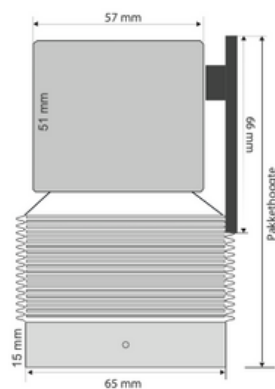

### Producteigenschappen

**Maximale breedte:** 270 cm

**Maximale hoogte:** 300 cm

**Lamelbreedtes:** 50 en 65 mm

**Systeemkleuren:** kleur gecoördineerd

**Lamelkleuren:** 8 verschillende kleuren

**Bediening:** handmatig (elektrisch optioneel)

**Kindveiligheid:** leverancier hanteert standaard bedieningslengte van 100 cm.

Leverancier zorgt ervoor dat het einde van de bediening altijd minimaal 150 cm boven de grond hangt.

**Opties:** keuze uit verschillende houtsoorten (Lindehout en Abachi), 25 en 38 mm ladderband in vele kleuren en dessins

### Pakkethoogte

Let op! Afmetingen horen bij een houten jaloezie met een lamelbreedte van 65 mm

### Tolerantie Hoogte

Tolerantie op de bestelde hoogte (H) is - 10mm en + 25mm gemeten in open toestand.