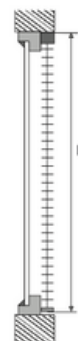

### Producteigenschappen

**Maximale breedte:** 270 cm

**Maximale hoogte:** 300 cm

**Lamelbreedtes:** 50 en 65 mm

**Systeemkleuren:** kleur gecoördineerd

**Lamelkleuren:** 8 verschillende kleuren

**Bediening:** handmatig (elektrisch optioneel)

### Steunen

### Pakkethoogte

Let op! Afmetingen horen bij een houten jaloezie met een lamelbreedte van 65 mm

### Tolerantie Hoogte

Tolerantie op de bestelde hoogte (H) is - 10mm en + 25mm gemeten in open toestand.